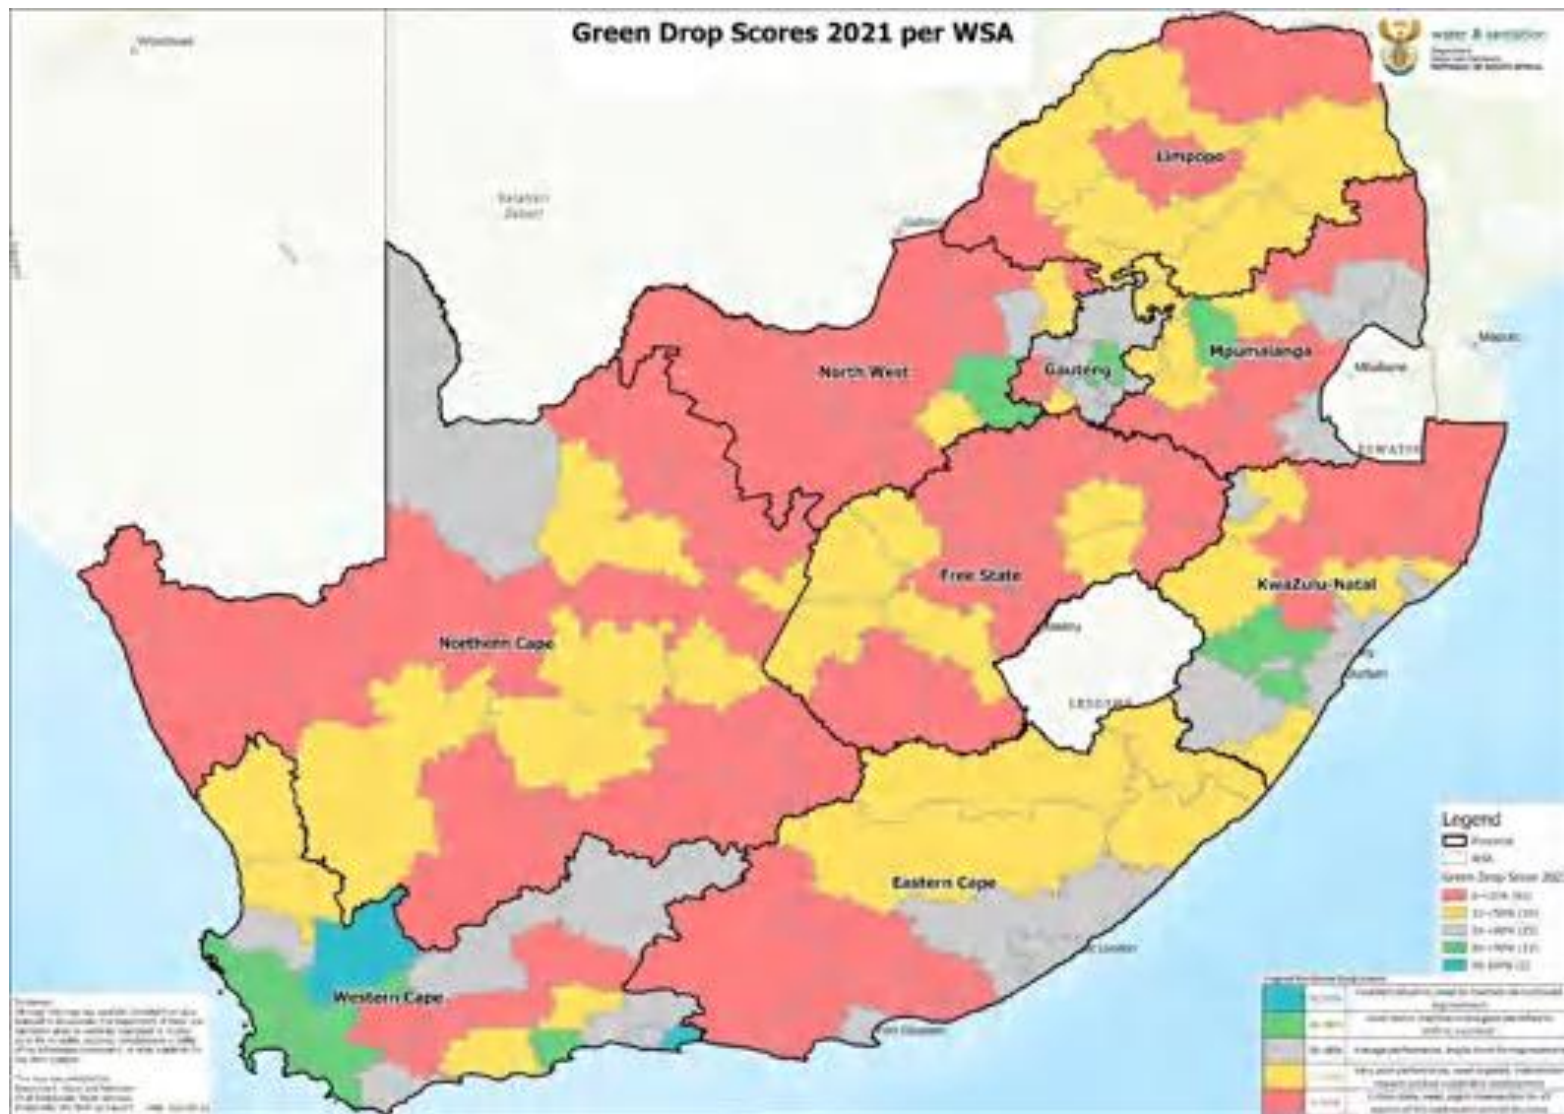

The situation in South Africa in glance